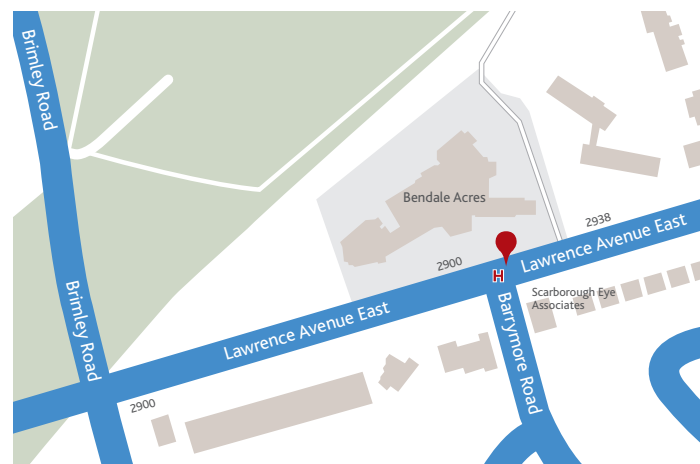

Un go ter l ger sera servi.

Date: 20 mars 2012, 7:30pm

Lieu: Pavillon
Omer Deslauriers de Bendale Acres
2920 Lawrence Ave. E.
(  l'ouest de la rue McCowan) ,
Toronto (stationnement gratuit)
416-388-9607